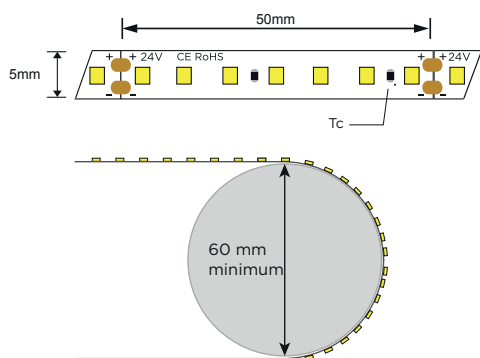

SECABLE TOUTES
LES 7 LED/50MM

24V

OUI

140 LED/M

-20/+40°C

DONNÉES TECHNIQUES

Référence	Désignation	Température de couleur / Longueur d'onde	IRC	Nombre LEDs/m	Puissance (W/m)	Flux lumineux (lm/m)	Efficacité (lm/W)	Cond.	P.U H.T € /mètre	P.U H.T € /ruban
UN120-103-220	unexFlex slim, 24Vdc, 8,5W/m, 140 LED/m	GW 2200K	>90	140	8,5	750	88	5m	20,50	102,00
UN120-103-300	unexFlex slim, 24Vdc, 8,5W/m, 140 LED/m	WW 3000K	>90	140	8,5	850	100	5m	20,50	102,00
UN120-103-400	unexFlex slim, 24Vdc, 8,5W/m, 140 LED/m	NW 4000K	>90	140	8,5	950	112	5m	20,50	102,00

DIMENSIONS

DISTRIBUTION LUMINEUSE

DONNÉES TECHNIQUES