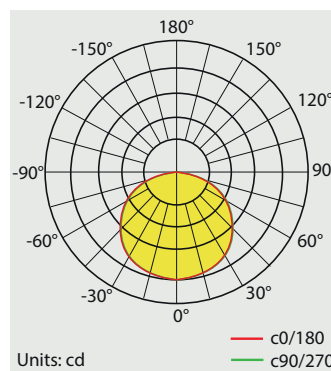

SECABLE TOUTES
LES 7 LED/50MM

24V

OUI

140 LED/M

-20/+40°C

DONNÉES TECHNIQUES

Référence	Désignation	Température de couleur / Longueur d'onde	IRC	Nombre LEDs/m	Puissance (W/m)	Flux lumineux (lm/m)	Efficacité (lm/W)	Cond.	P.U H.T € /mètre	P.U H.T € /ruban
UN120-103-220	unexFlex slim, 24Vdc, 8,5W/m, 140 LED/m	GW 2200K	>90	140	8,5	750	88	5m	20,50	102,00
UN120-103-300	unexFlex slim, 24Vdc, 8,5W/m, 140 LED/m	WW 3000K	>90	140	8,5	850	100	5m	20,50	102,00
UN120-103-400	unexFlex slim, 24Vdc, 8,5W/m, 140 LED/m	NW 4000K	>90	140	8,5	950	112	5m	20,50	102,00

DIMENSIONS

DISTRIBUTION LUMINEUSE

DONNÉES TECHNIQUES