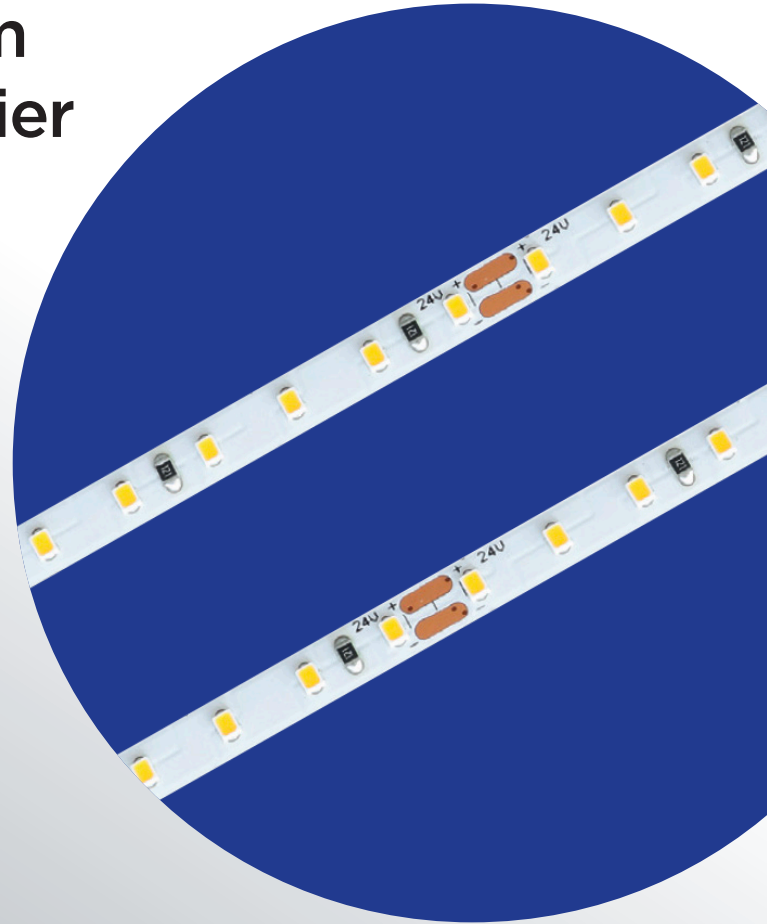

UNEX Flex Slim

FlexStrip LIGHTING

950

Ruban LED Slim de 5mm pour éclairage de mobilier

2ans
50.000h
L70

- Largeur de 5 mm
- Efficacité lumineuse jusqu'à 112 lm/W
- Rendu de couleur : IRC>90
- Disponible en 3 blancs

UNEX Flex Slim FlexStrip LIGHTING

950

UNEX Flex Slim

2 ans
50.000h
L70

unex
lighting · made for you

IP20

120°

5M MAX
A LA SUITE

SECABLE TOUTES
LES 7 LED/50MM

24V

OUI

140 LED/M

-20/+40°C

DONNÉES TECHNIQUES

Référence	Désignation	Température de couleur / Longueur d'onde	IRC	Nombre LEDs/m	Puissance (W/m)	Flux lumineux (lm/m)	Efficacité (lm/W)	Cond.	P.U H.T € /mètre	P.U H.T € /ruban
UN120-103-220	unexFlex slim, 24Vdc, 8,5W/m, 140 LED/m	GW 2200K	>90	140	8,5	750	88	5m	20,50	102,00
UN120-103-300	unexFlex slim, 24Vdc, 8,5W/m, 140 LED/m	WW 3000K	>90	140	8,5	850	100	5m	20,50	102,00
UN120-103-400	unexFlex slim, 24Vdc, 8,5W/m, 140 LED/m	NW 4000K	>90	140	8,5	950	112	5m	20,50	102,00